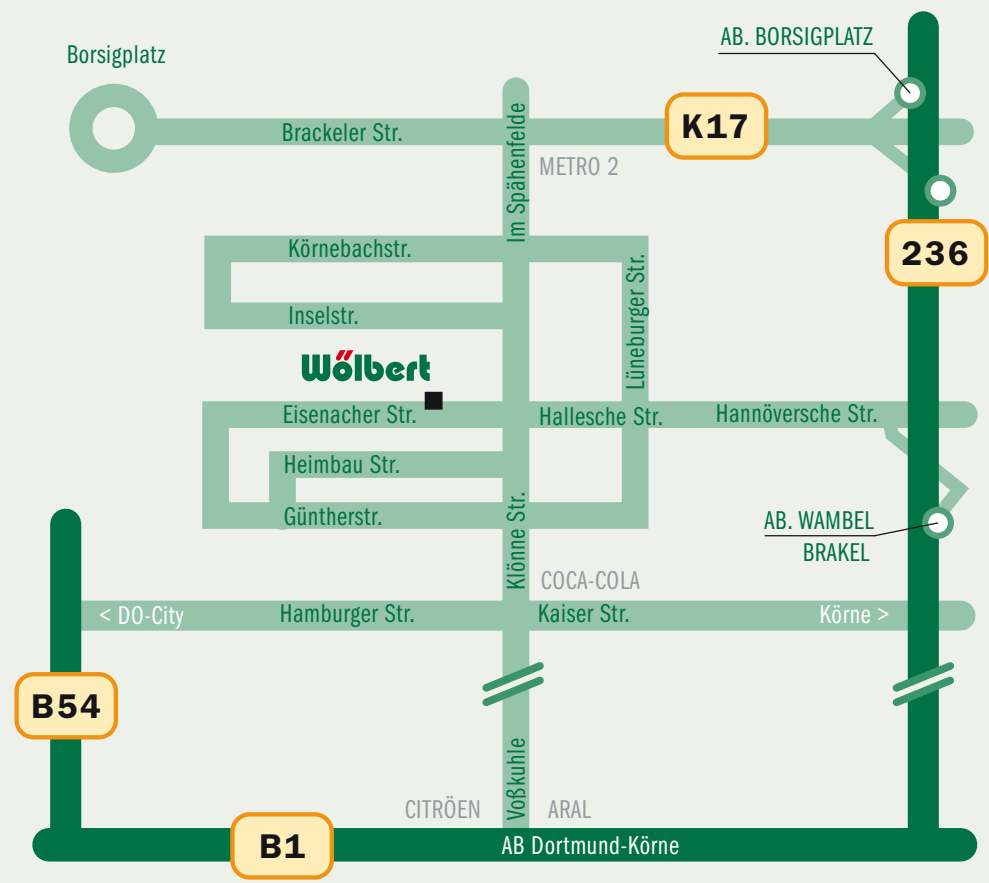

WEGBESCHREIBUNG

SPERRHOLZ-WÖLBERT KG
 Eisenacher Straße 1
 44143 Dortmund

Tel.: 0231 - 55 75 95-20
 Fax: 0231 - 55 75 95-90