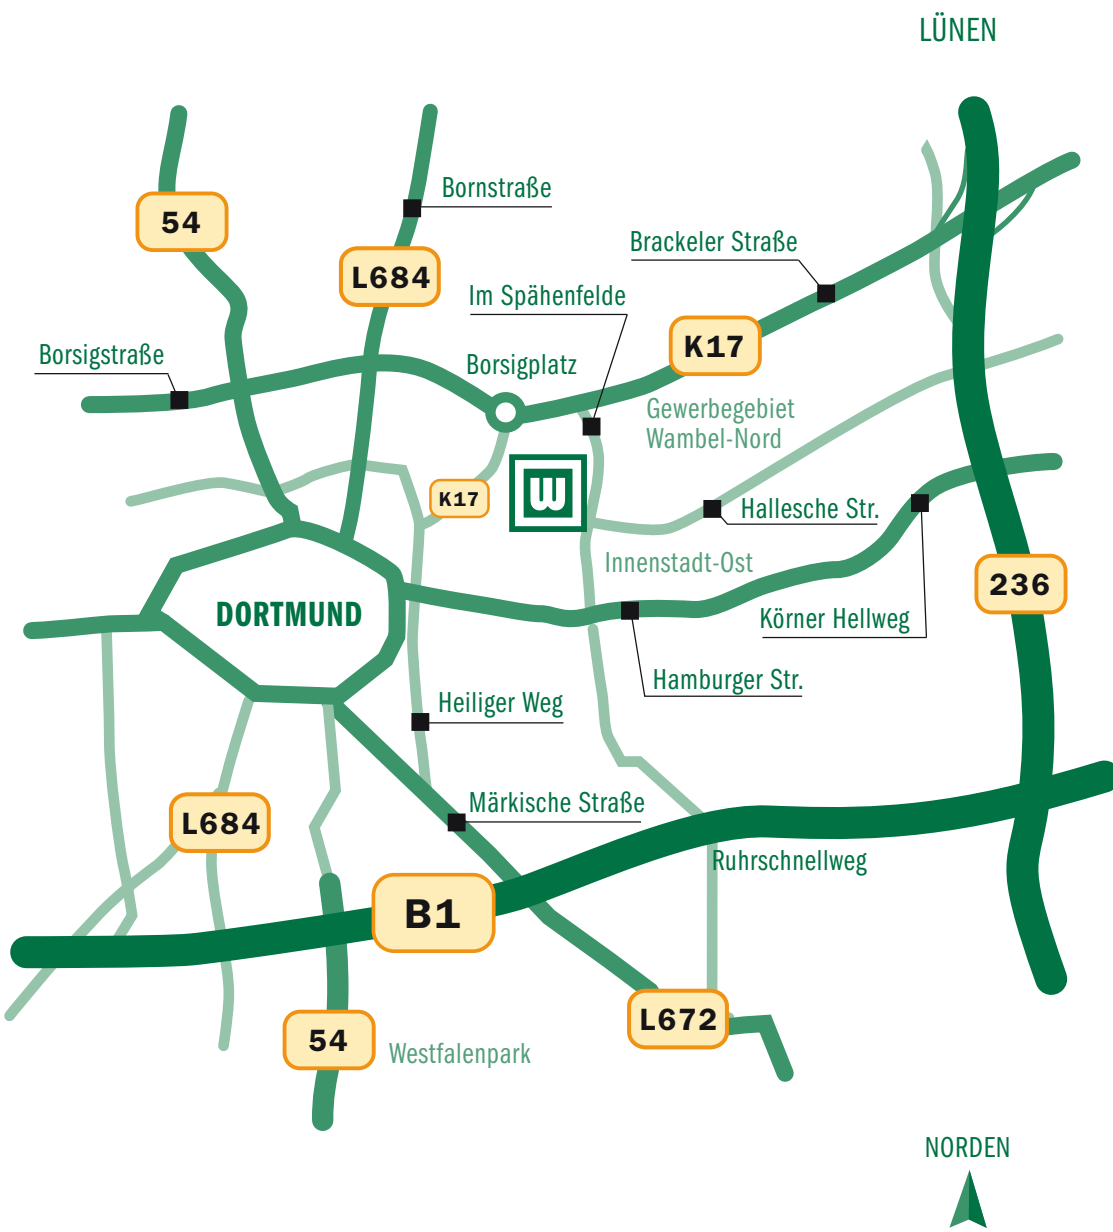

WEGBESCHREIBUNG

SPERRHOLZ-WÖLBERT KG
 Eisenacher Straße 1
 44143 Dortmund

Tel.: 0231 - 55 75 95-20
 Fax: 0231 - 55 75 95-90