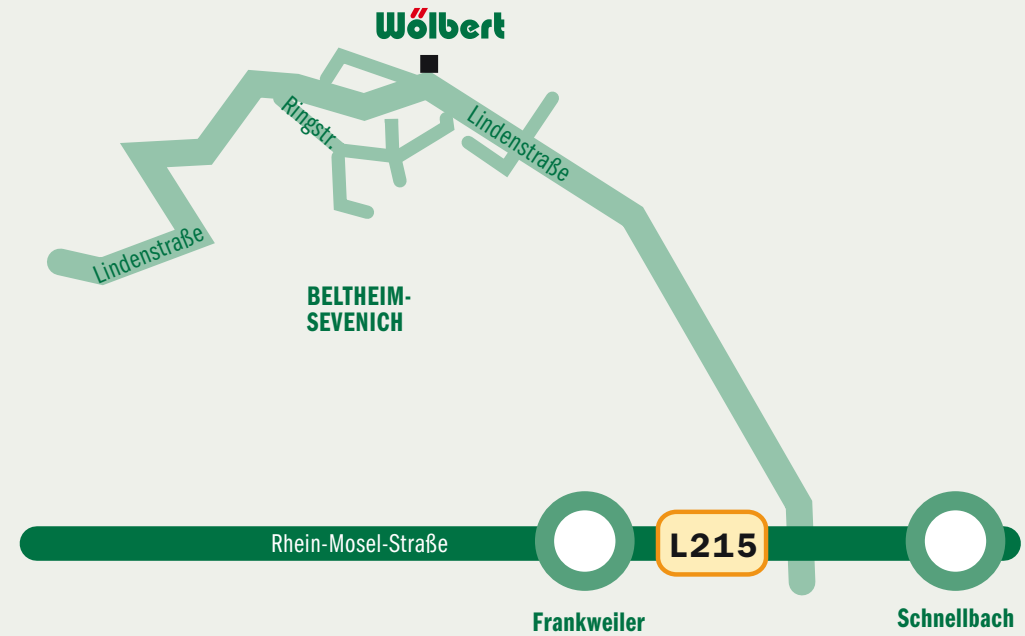

WEGBESCHREIBUNG

SPERRHOLZ
Wölbert

IHR PARTNER FÜR DEN INNENAUSBAU

SPERRHOLZ-WÖLBERT KG
Lindenstraße 14
56290 Beltheim-Sevenich

Tel.: 06762 - 40 22-10

Fax: 06762 - 40 22-20