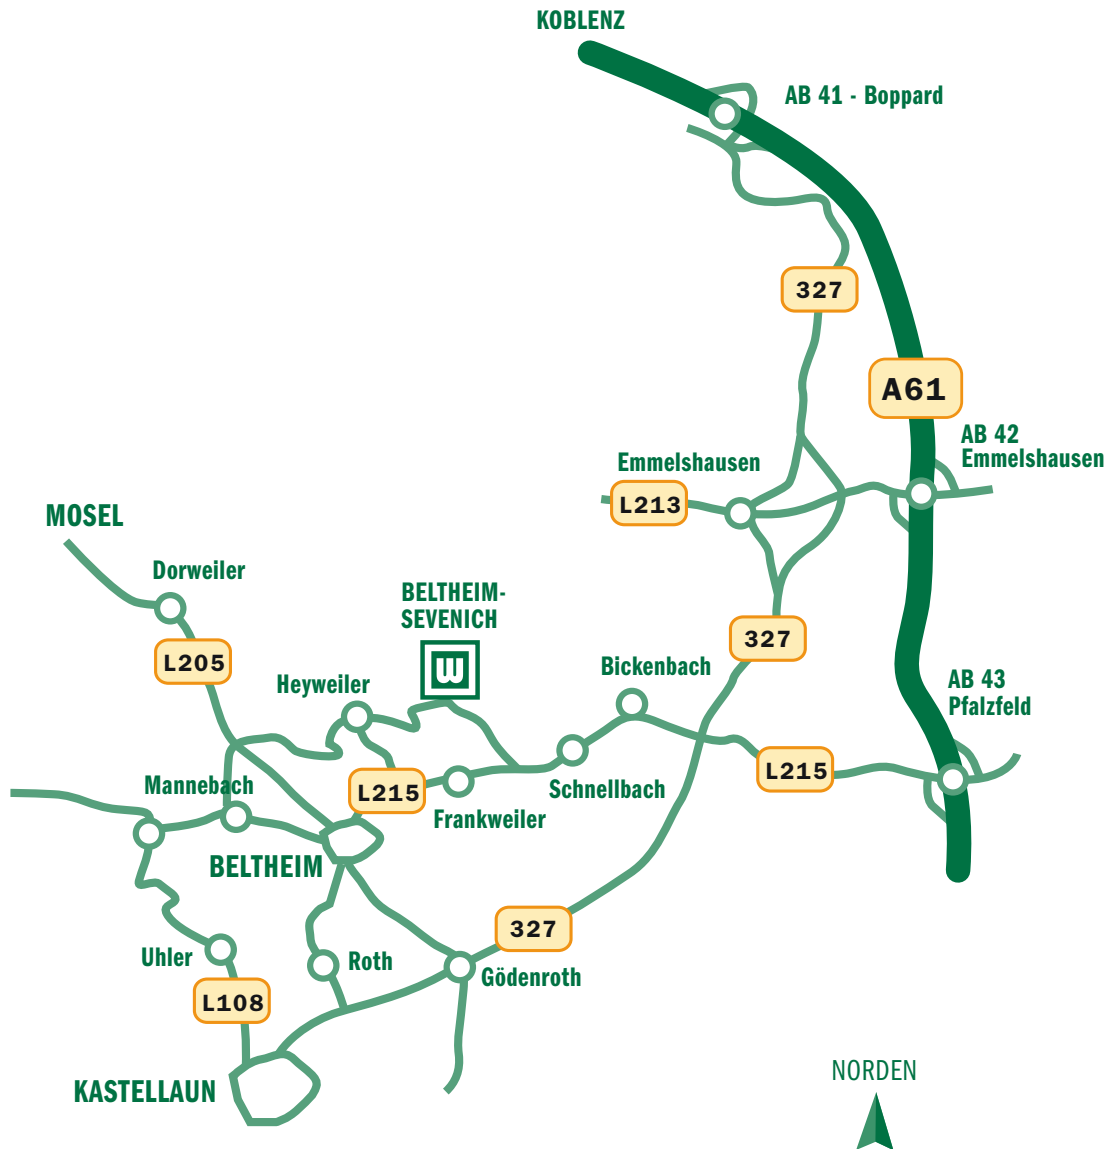

WEGBESCHREIBUNG

SPERRHOLZ
Wölbert

IHR PARTNER FÜR DEN INNENAUSBAU

SPERRHOLZ-WÖLBERT KG
Lindenstraße 14
56290 Beltheim-Sevenich

Tel.: 06762 - 40 22-10

Fax: 06762 - 40 22-20