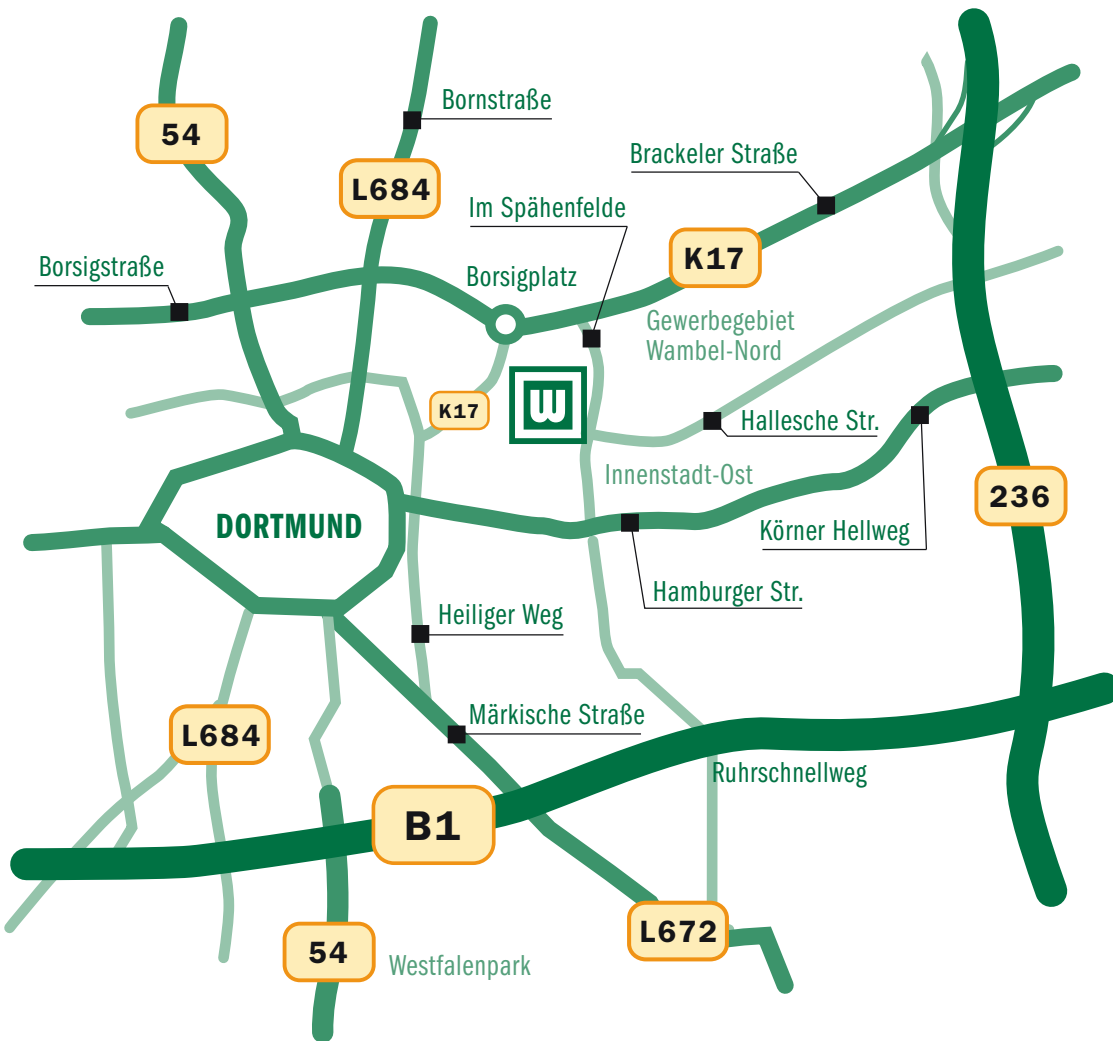

WEGBESCHREIBUNG

LÜNEN

NORDEN

SPERRHOLZ-WÖLBERT KG
 Eisenacher Straße 1
 44143 Dortmund

Tel.: 0231 - 55 75 95-20
 Fax: 0231 - 55 75 95-90