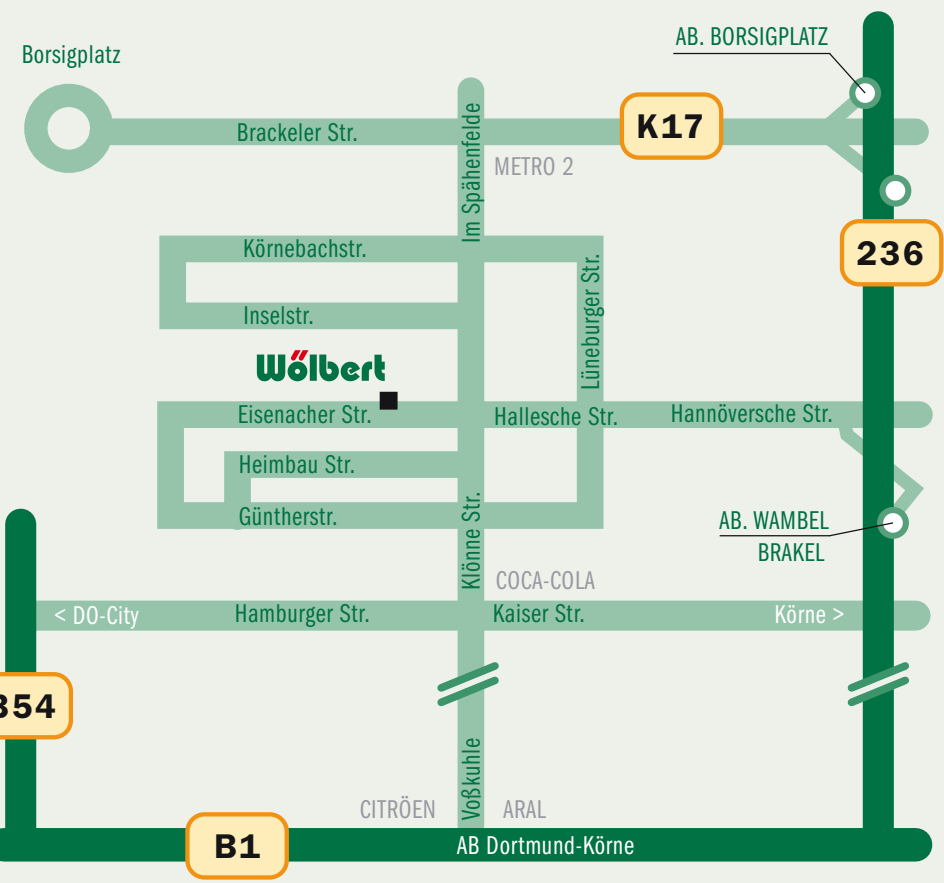

WEGBESCHREIBUNG

LÜNEN

NORDEN

SPERRHOLZ-WÖLBERT KG
 Eisenacher Straße 1
 44143 Dortmund

Tel.: 0231 - 55 75 95-20
 Fax: 0231 - 55 75 95-90