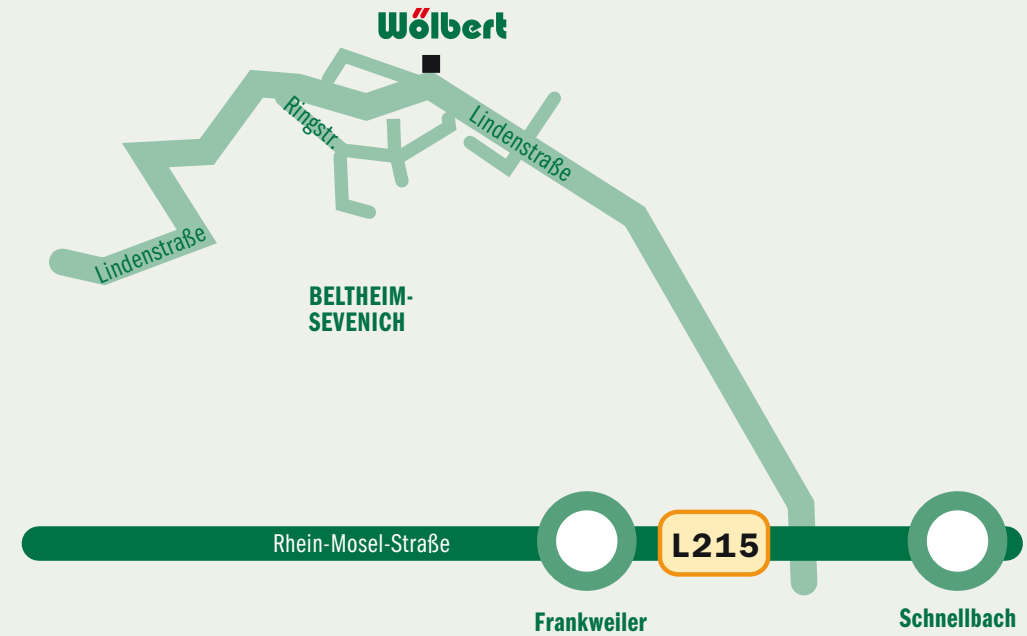

WEGBESCHREIBUNG

SPERRHOLZ
Wölbert

IHR PARTNER FÜR DEN INNENAUSBAU

SPERRHOLZ-WÖLBERT KG
Lindenstraße 14
56290 Beltheim-Sevenich

Tel.: 06762 - 40 22-10

Fax: 06762 - 40 22-20